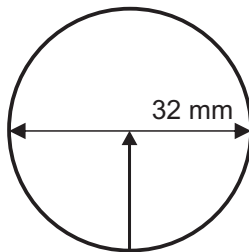

## GABARITO DE FURAÇÃO MOD. 4700

Dobrar na  
borda da porta

OBS.: Recomendamos  
a altura de 1,20 m