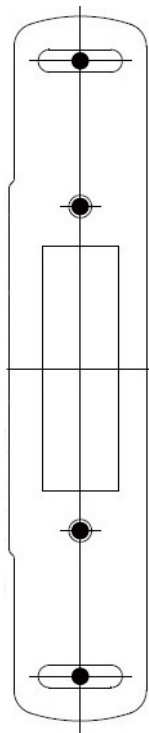

## GABARITO DE FURAÇÃO MOD. 4700

Dobrar na  
borda da porta

OBS.: Recomendamos  
a altura de 1,20 m